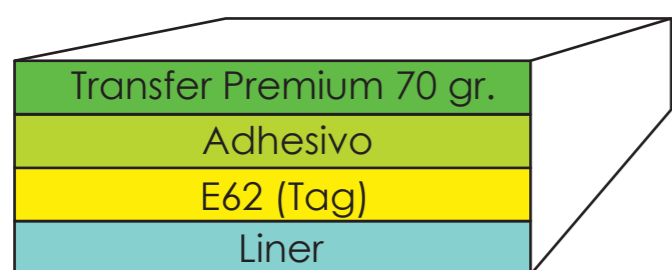

ETIQUETA ADHESIVA 4" X 6"

DESCRIPCIÓN:

Etiqueta Adhesiva 4" x 6" Corte Completo
 Papel Transfer Premium 70 Gr.
 Liner White Kraft 2.5 mil
 Tag E62 Impinj Monza R6
 Bobina Centro 3"

CARACTERISTICAS ELECTRICAS

Circuito Integrado (IC)	Impinj Monza R6
Protocolo de Interface	EPC Class 1 Gen 2, ISO 18000 6C
Frecuencia de Operación	860 - 960 MHz
Memoria	128 Bit EPC

SALIDA DE MATERIAL

Prado Norte 325 C Col. Lomas de Chapultepec, Del. Miguel Hidalgo C.P. 11000, CDMX
 Teléfono (+52 55) 63 95 80 36 / 37 / 38 Email: info@digilogics.com.mx