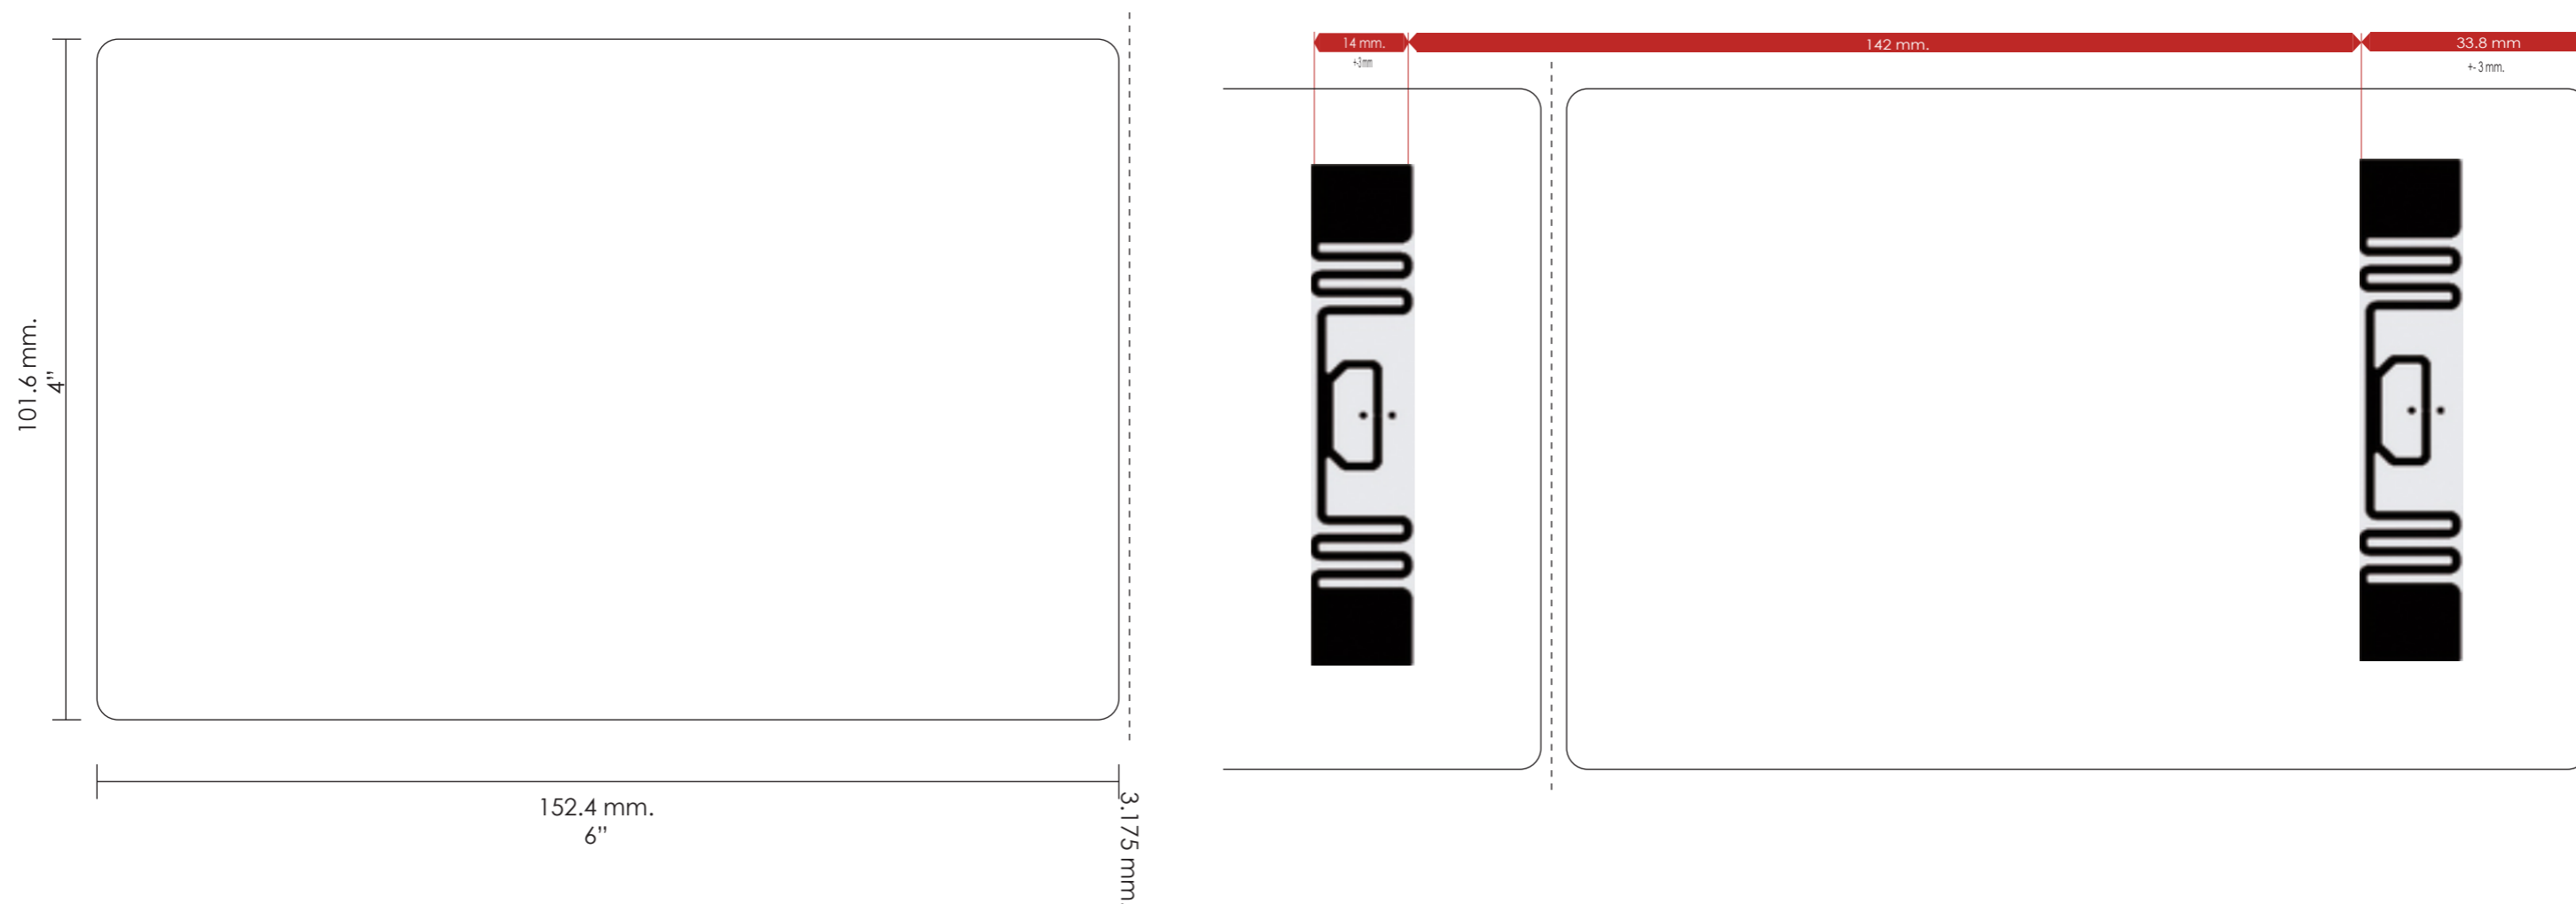

ETIQUETA ADHESIVA 4" X 6"

DESCRIPCIÓN:

Etiqueta Adhesiva 4" x 6" Corte Completo
 Papel Transfer Premium 70 Gr.
 Liner White Kraft 2.5 mil
 Tag E62 Impinj Monza R6
 Bobina Centro 3"

CARACTERISTICAS ELECTRICAS

Circuito Integrado (IC)	Impinj Monza R6
Protocolo de Interface	EPC Class 1 Gen 2, ISO 18000 6C
Frecuencia de Operación	860 - 960 MHz
Memoria	128 Bit EPC

SALIDA DE MATERIAL

Prado Norte 325 C Col. Lomas de Chapultepec, Del. Miguel Hidalgo C.P. 11000, CDMX
 Teléfono (+52 55) 63 95 80 36 / 37 / 38 Email: info@digilogics.com.mx