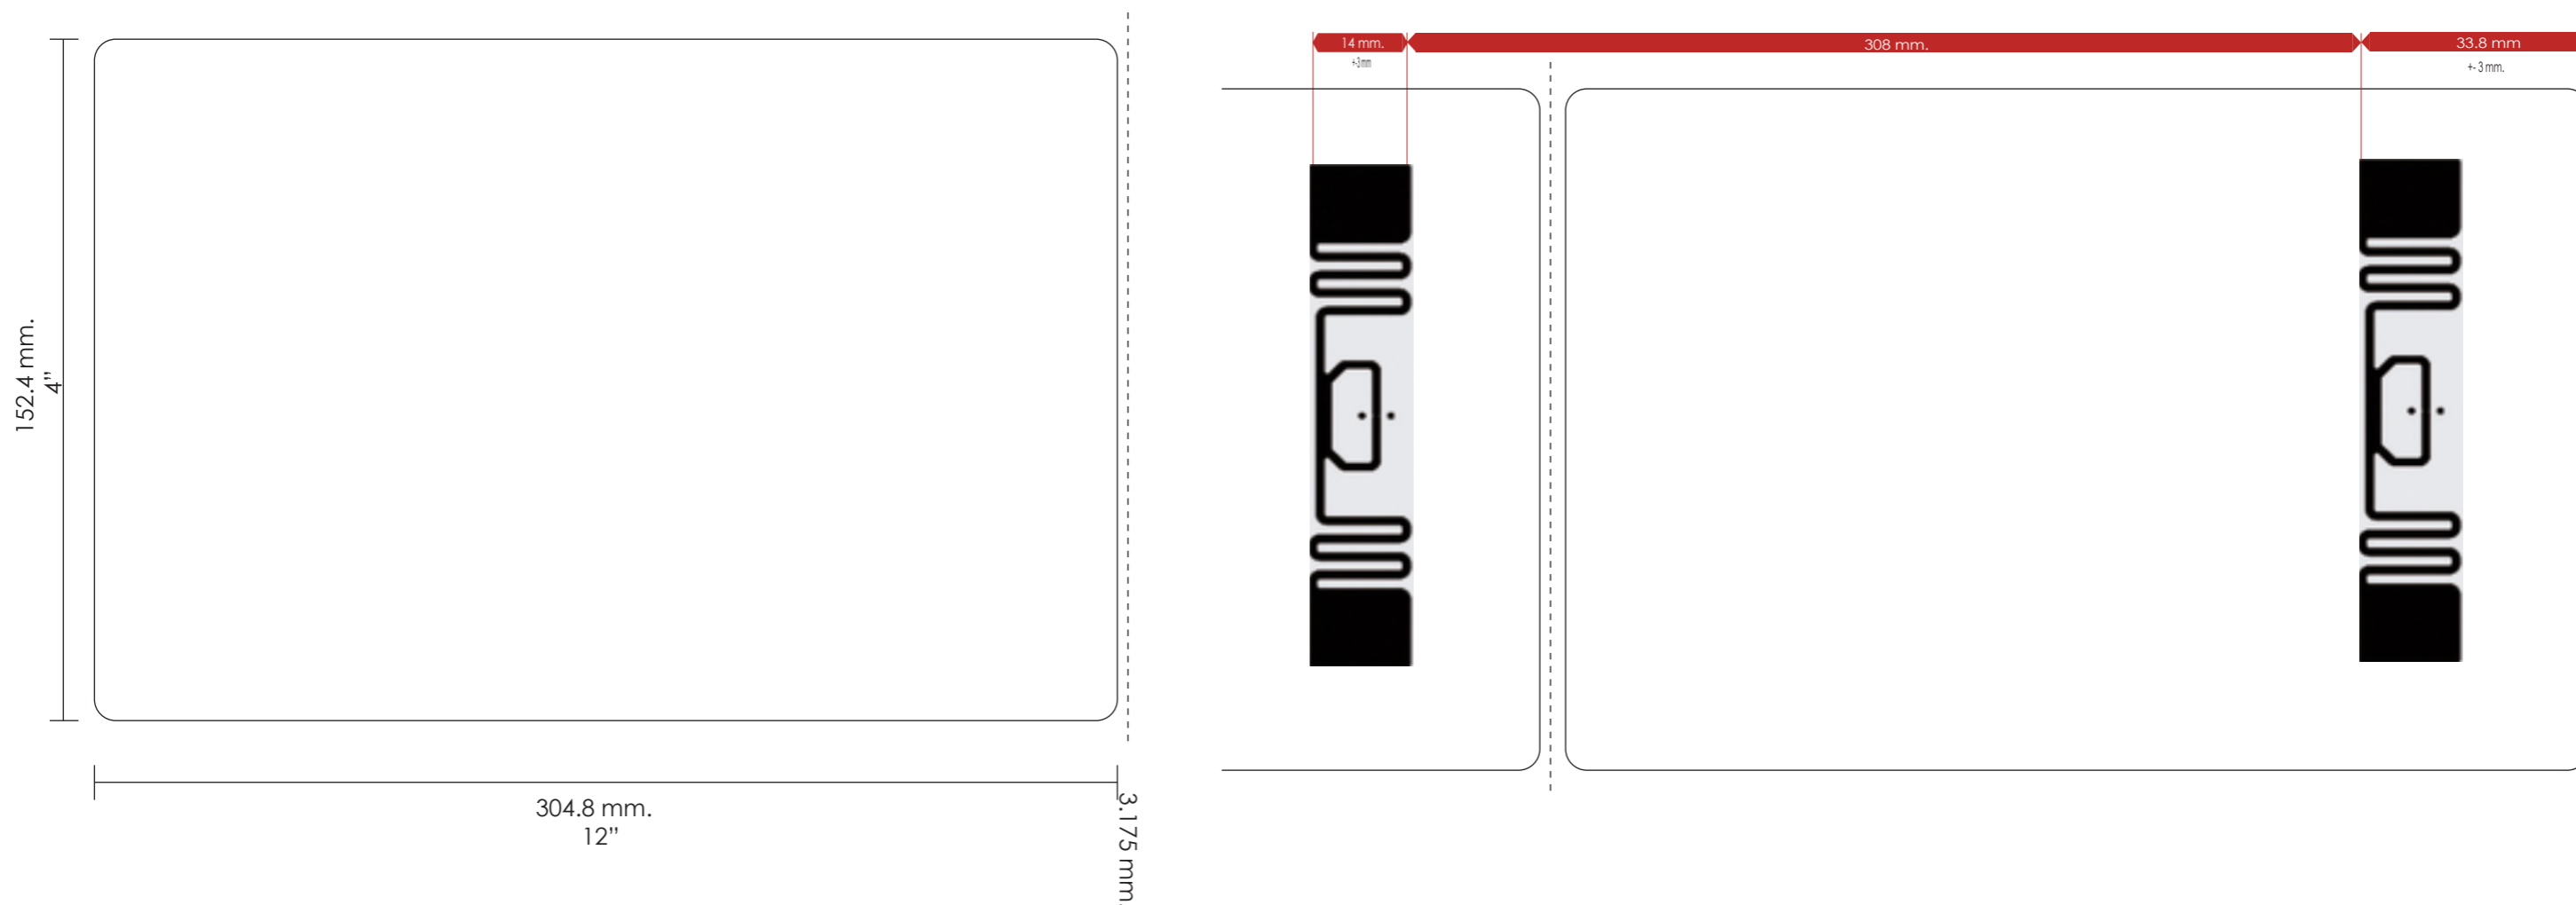

ETIQUETA ADHESIVA 6" X 12"

DESCRIPCIÓN:

Etiqueta Adhesiva 6" x 12" Corte Completo
 Papel Transfer Premium 70 Gr.
 Liner White Kraft 2.5 mil
 Tag E62 Impinj Monza R6
 Bobina Centro 3"

CARACTERISTICAS ELECTRICAS

Circuito Integrado (IC)	Impinj Monza R6
Protocolo de Interface	EPC Class 1 Gen 2, ISO 18000 6C
Frecuencia de Operación	860 - 960 MHz
Memoria	128 Bit EPC

SALIDA DE MATERIAL

Prado Norte 325 C Col. Lomas de Chapultepec, Del. Miguel Hidalgo C.P. 11000, CDMX
 Teléfono (+52 55) 63 95 80 36 / 37 / 38 Email: info@digilogics.com.mx