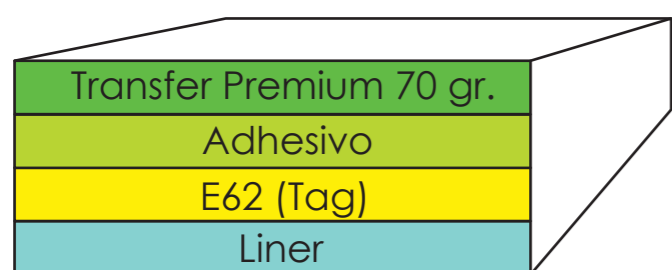

ETIQUETA ADHESIVA 6" X 12"

DESCRIPCIÓN:

Etiqueta Adhesiva 6" x 12" Corte Completo
 Papel Transfer Premium 70 Gr.
 Liner White Kraft 2.5 mil
 Tag E62 Impinj Monza R6
 Bobina Centro 3"

CARACTERISTICAS ELECTRICAS

Circuito Integrado (IC)	Impinj Monza R6
Protocolo de Interface	EPC Class 1 Gen 2, ISO 18000 6C
Frecuencia de Operación	860 - 960 MHz
Memoria	128 Bit EPC

SALIDA DE MATERIAL

Prado Norte 325 C Col. Lomas de Chapultepec, Del. Miguel Hidalgo C.P. 11000, CDMX
 Teléfono (+52 55) 63 95 80 36 / 37 / 38 Email: info@digilogics.com.mx