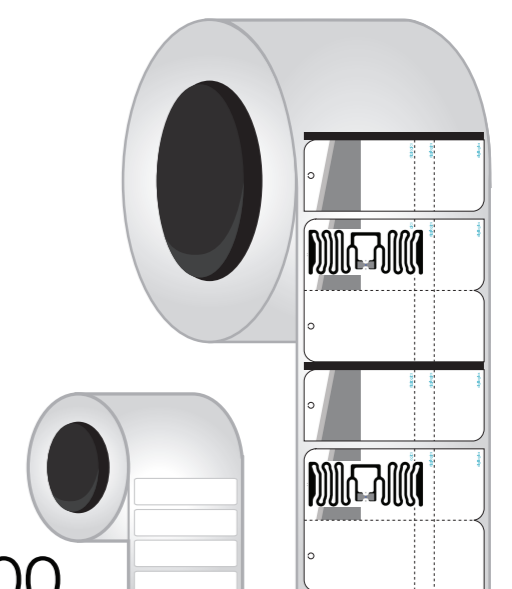

Etiqueta Liverpool Zapatería Deportiva

FRENTE

ENTRADA A MÁQUINA

APLICACIÓN DE BARNIZ

SALIDA DE MATERIAL

ESTRUCTURA

BARNIZ UV

BARNIZ DE SEGURIDAD

500
ETIQUETAS POR ROLLO

DESCRIPCIÓN:

Etiqueta adherible 92 mm x 36.5 mm
Diseño Liverpool, 2017
Papel transfer de 180 g
Tag AD321r6
Medio corte en transfer de 180 g Liner de 2.5 mil
Aplicación Automática

PANTONES:

- Gris 423 C
- Gris Cool Gray 4 C
- Tinta de Seguridad
- Barniz UV

CARACTERÍSTICAS ELÉCTRICAS:

Circuito Integrado (IC)	Impinj Monza R6
Protocolo de interface	EPC Class 1 Gen 2, ISO 18 000-6C
Frecuencia de operación	860 - 960 MHz
Memoria	128 bit EPC