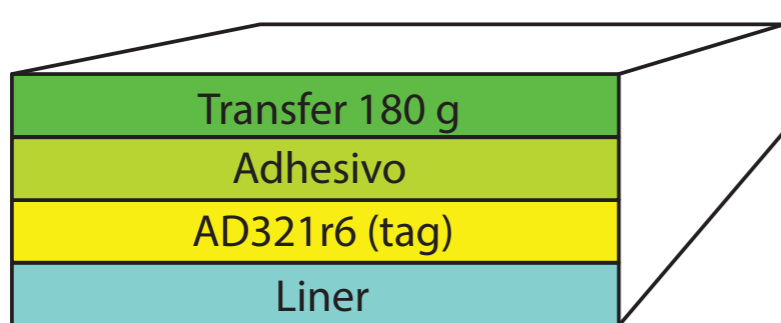

Etiqueta Liverpool Zapatería Deportiva

FRENTE

ENTRADA A MÁQUINA

APLICACIÓN DE BARNIZ

SALIDA DE MATERIAL

ESTRUCTURA

BARNIZ UV

BARNIZ DE SEGURIDAD

500
ETIQUETAS POR ROLLO

DESCRIPCIÓN:

Etiqueta adherible 92 mm x 36.5 mm
Diseño Liverpool, 2017
Papel transfer de 180 g
Tag AD321r6
Medio corte en transfer de 180 g Liner de 2.5 mil
Aplicación Automática

PANTONES:

- Gris 423 C
- Gris Cool Gray 4 C
- Tinta de Seguridad
- Barniz UV

CARACTERÍSTICAS ELÉCTRICAS:

Circuito Integrado (IC)	Impinj Monza R6
Protocolo de interface	EPC Class 1 Gen 2, ISO 18 000-6C
Frecuencia de operación	860 - 960 MHz
Memoria	128 bit EPC