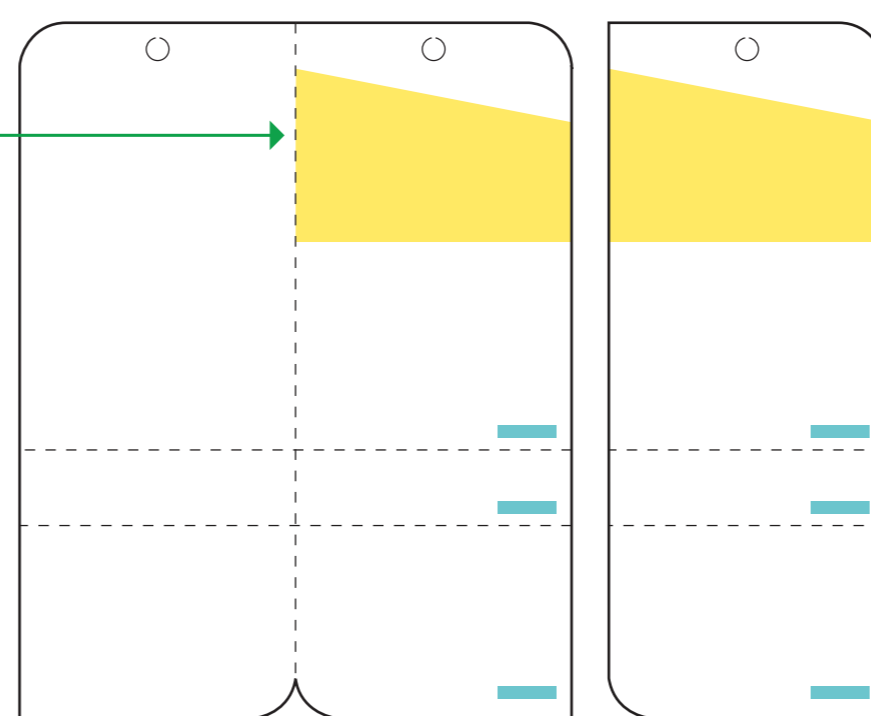

Etiqueta Liverpool Zapatería Deportiva

FRENTE

ENTRADA A MÁQUINA

APLICACIÓN DE BARNIZ

SALIDA DE MATERIAL

ESTRUCTURA

BARNIZ UV

BARNIZ DE SEGURIDAD

500
ETIQUETAS POR ROLLO

DESCRIPCIÓN:

Etiqueta adherible 92 mm x 36.5 mm
Diseño Liverpool, 2017
Papel transfer de 180 g
Tag AD321r6
Medio corte en transfer de 180 g Liner de 2.5 mil
Aplicación Automática

PANTONES:

- Gris 423 C
- Gris Cool Gray 4 C
- Tinta de Seguridad
- Barniz UV

CARACTERÍSTICAS ELÉCTRICAS:

Circuito Integrado (IC)	Impinj Monza R6
Protocolo de interface	EPC Class 1 Gen 2, ISO 18 000-6C
Frecuencia de operación	860 - 960 MHz
Memoria	128 bit EPC