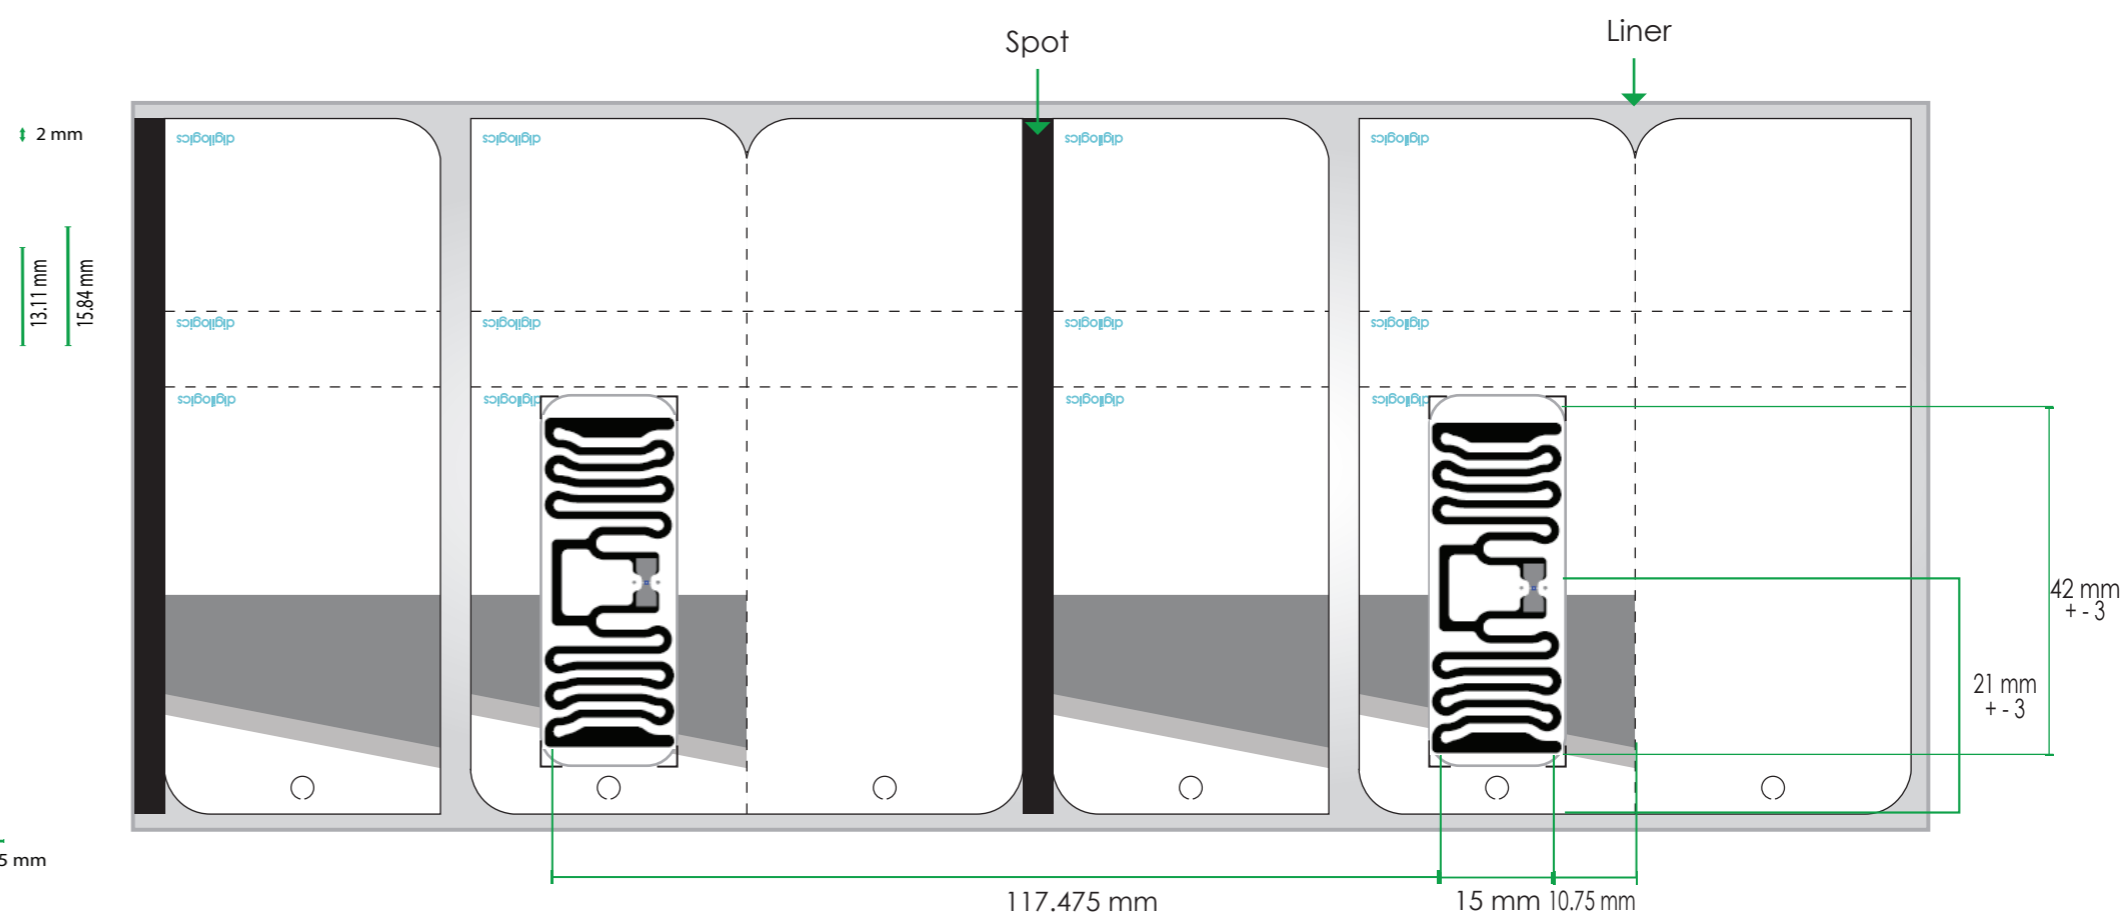

Etiqueta Liverpool Zapatería Deportiva

FRENTE

ENTRADA A MÁQUINA

APLICACIÓN DE BARNIZ

SALIDA DE MATERIAL

ESTRUCTURA

BARNIZ UV

BARNIZ DE SEGURIDAD

500
ETIQUETAS POR ROLLO

DESCRIPCIÓN:

Etiqueta adherible 92 mm x 36.5 mm
Diseño Liverpool, 2017
Papel transfer de 180 g
Tag AD321r6
Medio corte en transfer de 180 g Liner de 2.5 mil
Aplicación Automática

PANTONES:

- Gris 423 C
- Gris Cool Gray 4 C
- Tinta de Seguridad
- Barniz UV

CARACTERÍSTICAS ELÉCTRICAS:

Circuito Integrado (IC)	Impinj Monza R6
Protocolo de interface	EPC Class 1 Gen 2, ISO 18 000-6C
Frecuencia de operación	860 - 960 MHz
Memoria	128 bit EPC