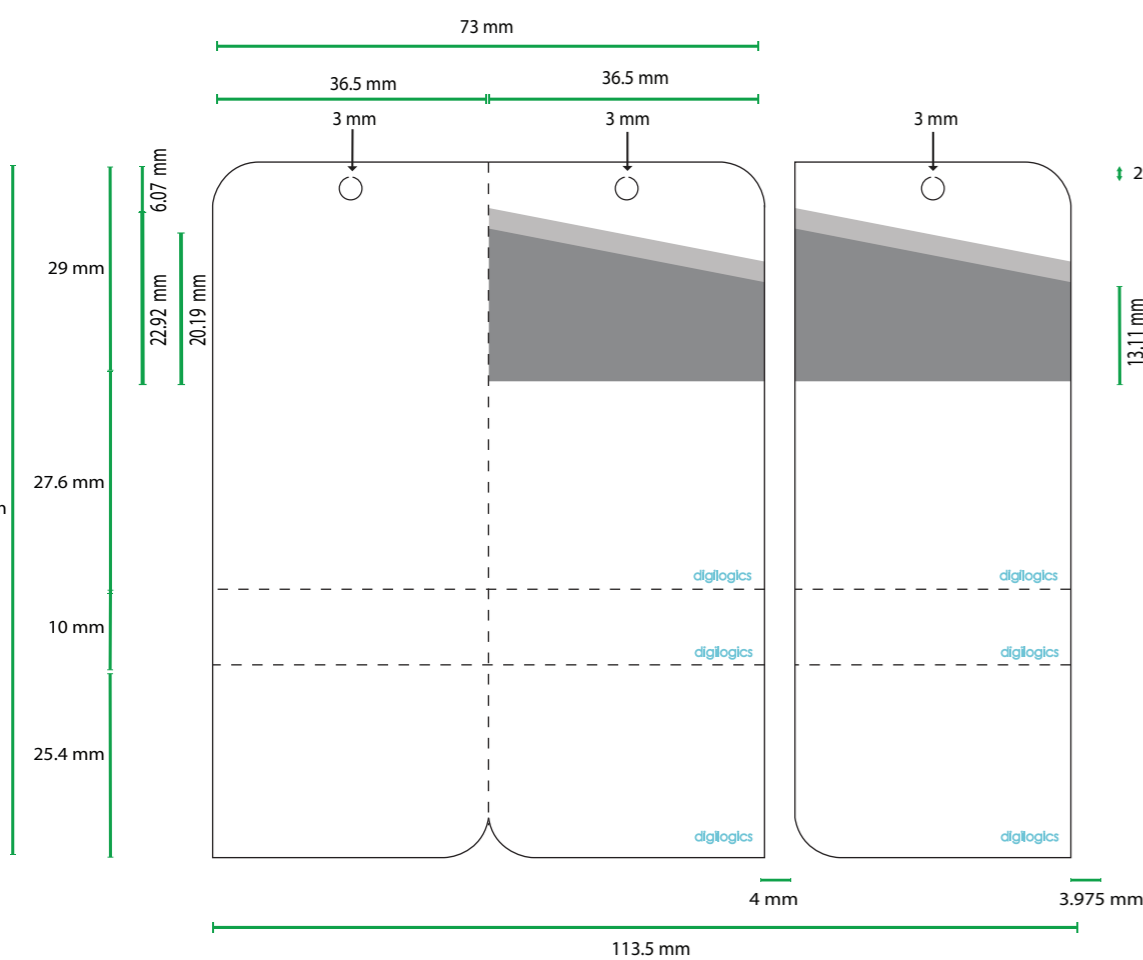

Etiqueta Liverpool Zapatería Deportiva

FRENTE

ENTRADA A MÁQUINA

APLICACIÓN DE BARNIZ

SALIDA DE MATERIAL

ESTRUCTURA

BARNIZ UV

BARNIZ DE SEGURIDAD

500
ETIQUETAS POR ROLLO

DESCRIPCIÓN:

Etiqueta adherible 92 mm x 36.5 mm
Diseño Liverpool, 2017
Papel transfer de 180 g
Tag AD321r6
Medio corte en transfer de 180 g Liner de 2.5 mil
Aplicación Automática

PANTONES:

- Gris 423 C
- Gris Cool Gray 4 C
- Tinta de Seguridad
- Barniz UV

CARACTERÍSTICAS ELÉCTRICAS:

Circuito Integrado (IC)	Impinj Monza R6
Protocolo de interface	EPC Class 1 Gen 2, ISO 18 000-6C
Frecuencia de operación	860 - 960 MHz
Memoria	128 bit EPC